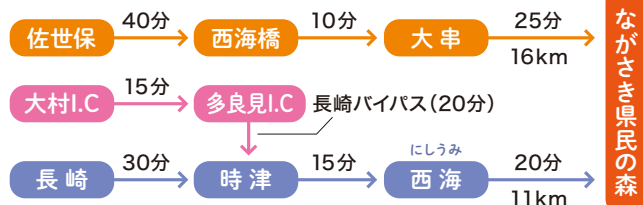

### 会場MAP

【会場】長崎市神浦北大中尾693-2

※アクセスはながさき県民の森HP(右記:QR)をご参考ください▶

### 【車での交通アクセス】

※駐車場には限りがございます。お乗り合わせの上、満車の場合はご了承ください。